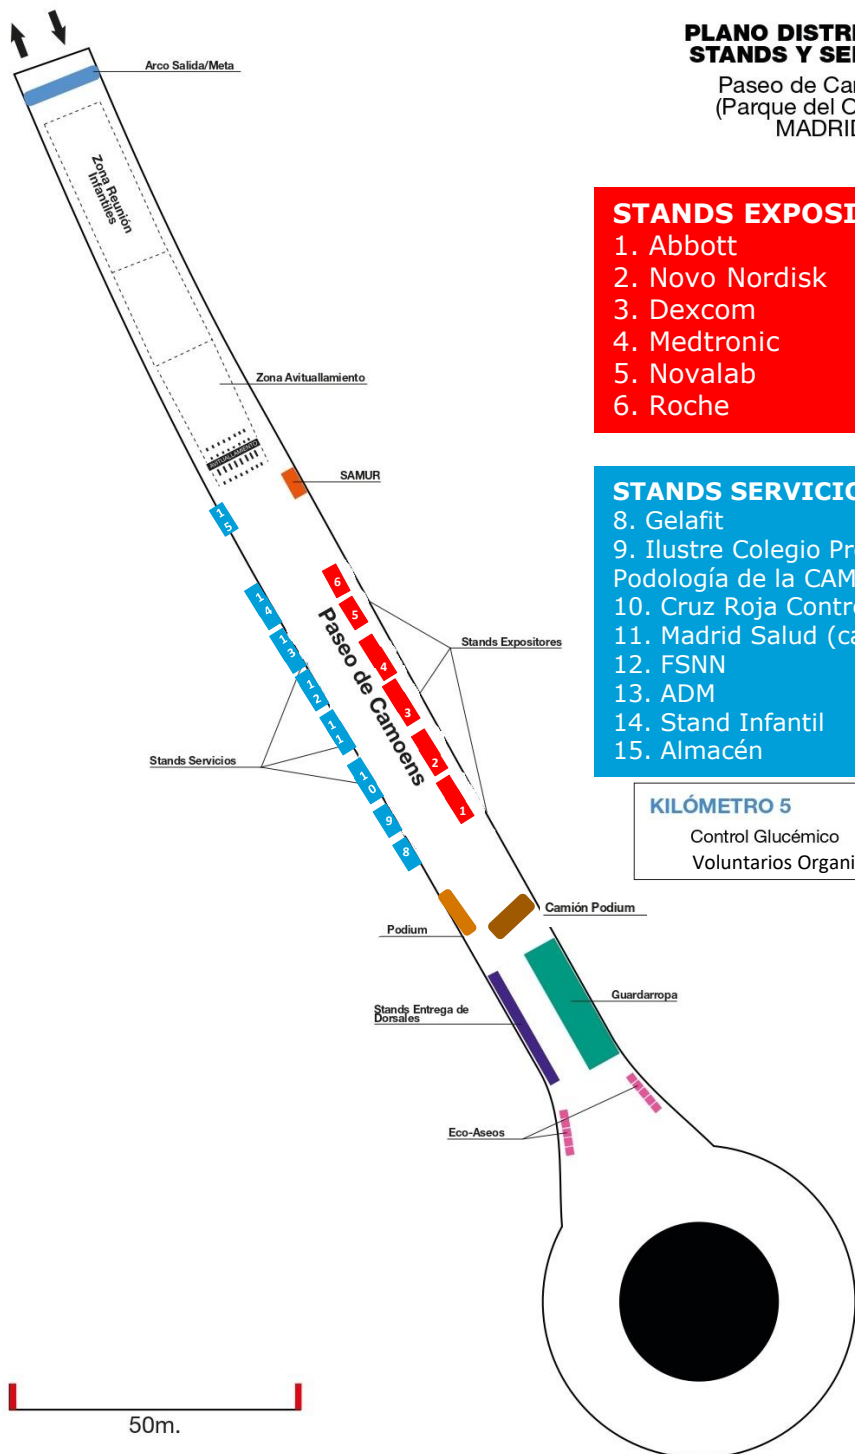

# Plano ExpoDiabetes

## PLANO DISTRIBUCIÓN STANDS Y SERVICIOS

Paseo de Camoens  
(Parque del Oeste) -  
MADRID

### STANDS EXPOSITORES

1. Abbott
2. Novo Nordisk
3. Dexcom
4. Medtronic
5. Novalab
6. Roche

### KILÓMETRO 5

Control Glucémico  
Voluntarios Organización